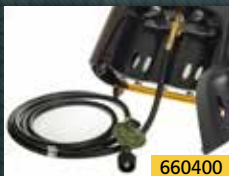

## Chaufferette infrarouge portative

**camping - pêche - chasse**

**CHS20**

<b>Modèle</b>	CHS20
<b>Numéro de produit</b>	112400
<b>Hauteur</b>	44,7 cm (17,6 pouces)
<b>Longueur</b>	45,4 cm (17,9 pouces)
<b>Profondeur</b>	30 cm (11,8 pouces)
<b>Poids</b>	7 kg (15,4 lb)
<b>Btu/heure</b>	20 000
<b>Master</b>	2 unités
<b>Code UPC</b>	7 78047 10762 3

Choix de température

Ventilateur de 6 volts

Un compartiment fermé abrite les bouteilles de propane

- Dispositif d'arrêt automatique de sécurité en cas de faible niveau d'oxygène
- Interrupteur de sécurité anti-bascule qui éteint le radiateur s'il est incliné
- Autonomie pouvant aller jusqu'à 3,5 heures avec une bouteille de 1 lb (16,4 oz), 7 heures avec deux bouteilles de 1 lb (16,4 oz) ou 67 heures avec une bouteille de 20 lb
- Allumeur automatique
- Construction robuste

### Options

112401

Le ventilateur soufflant l'air chaud fonctionne avec un convertisseur de 110 volts offert en option (ou avec 4 piles D, non incluses)

660400

Tuyau de gaz à raccord rapide qui se connecte à une bouteille de 20 lb standard